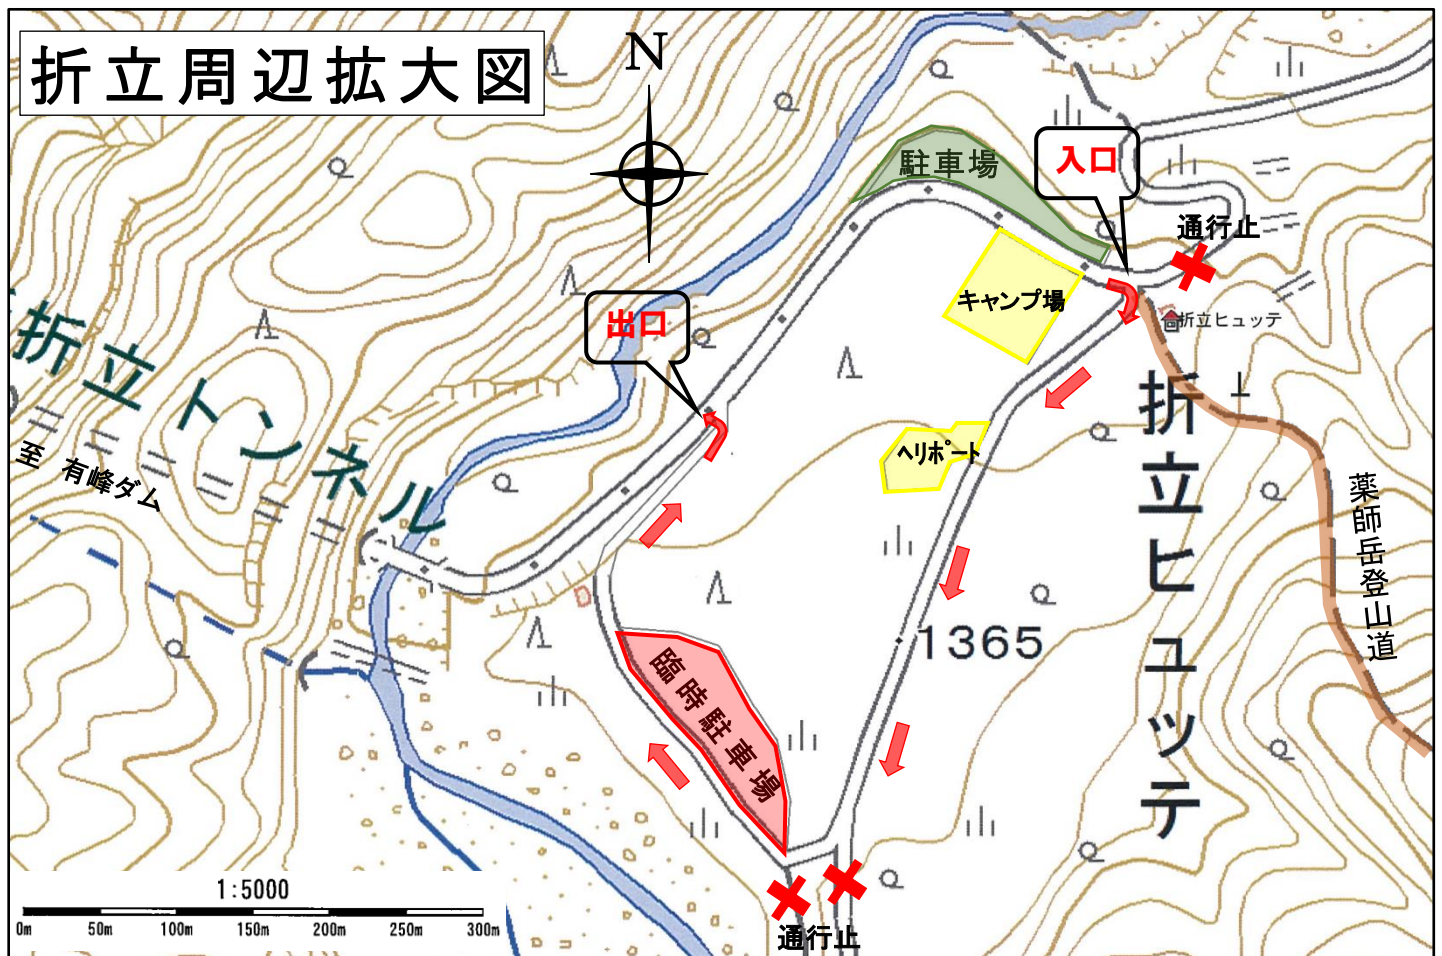

折立駐車場をご利用のみなさまへ

薬師岳登山口の折立駐車場は、シーズン中、たいへん混みあいます。

キャンプ場に隣接する駐車場が満車の場合は、**臨時駐車場**をご利用願います。

なお、折立周辺の駐車可能台数は、臨時駐車場も含めて400台程度であり、

満車になった場合には一般車の乗り入れを規制することもあります。バス、タクシー等の交通機関のご利用をお願い申し上げます。

お願い

- ・臨時駐車場への**進入経路は一方通行(時計回り)**となっています。
- ・バスや大型の工事車両が通行するので、**路肩駐車はお止めください。**
- ・折立にゴミ箱はありません。**ゴミの持ち帰りにご協力ください。**
- ・折立周辺はクマの生息地です。**クマを誘引する原因となるので、車の下などにゴミ・食べ残し・食料等を保管しないでください。**
- ・駐車場利用における事故・破損等については責任を負いかねます。