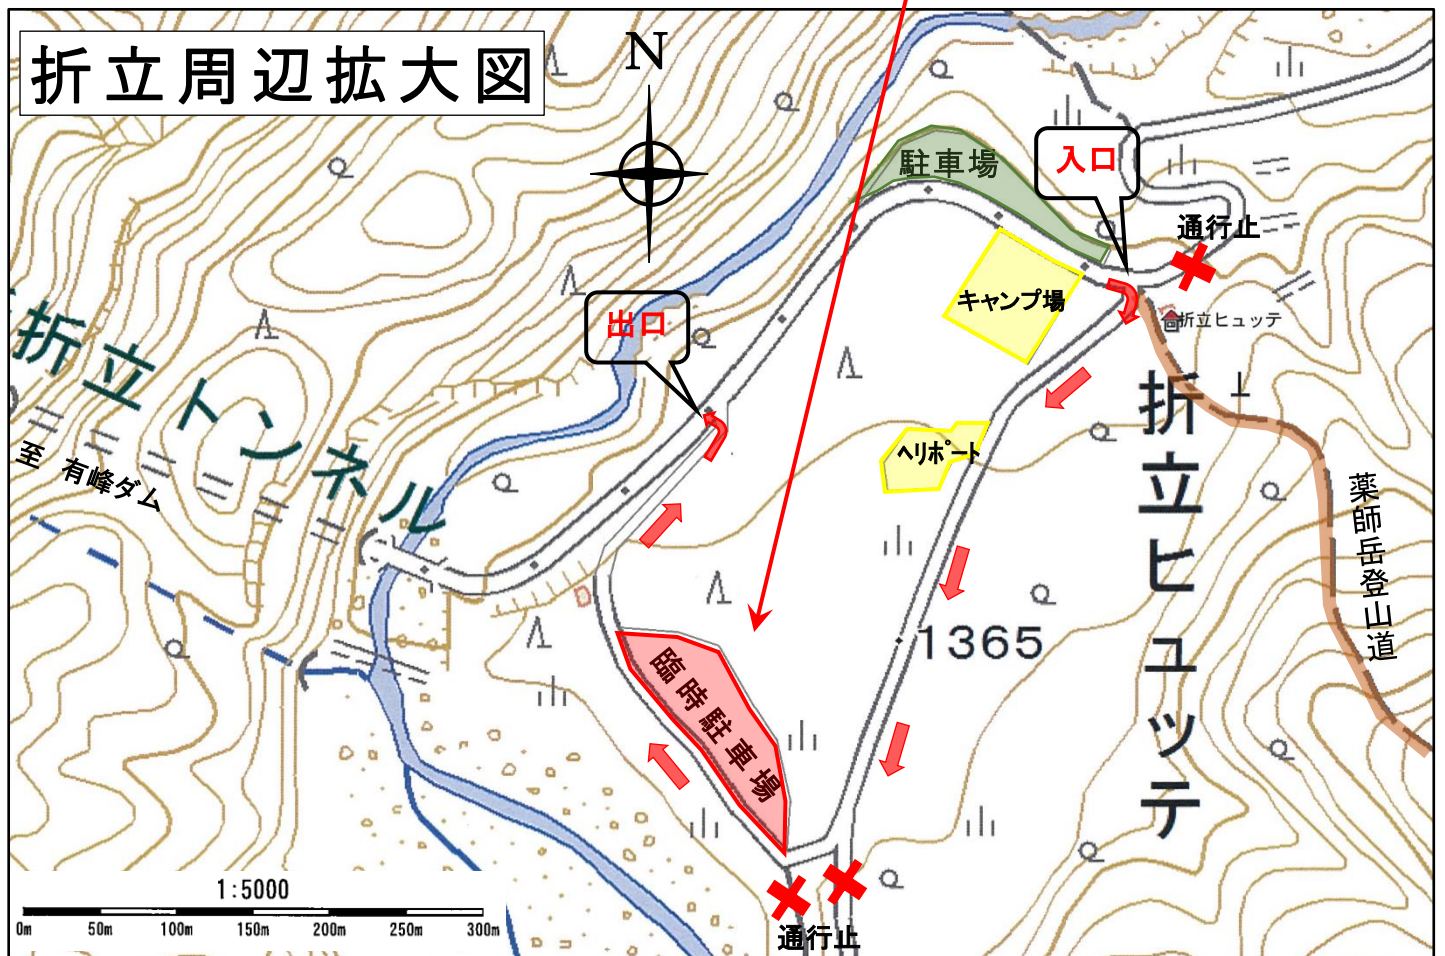

折立駐車場をご利用のみなさまへ

薬師岳登山口の折立駐車場は、シーズン中、たいへん混みあいます。

キャンプ場に隣接する駐車場が満車の場合は、**臨時駐車場**をご利用願います。

なお、折立周辺の駐車可能台数は、臨時駐車場も含めて400台程度であり、

満車になった場合には一般車の乗り入れを規制することもあります。バス、タクシー等の交通機関のご利用をお願い申し上げます。

お願い ご不便をおかけしますがご協力をお願いします。

- ・臨時駐車場への**進入経路は一方通行（時計回り）**となっています。
- ・バスや大型の工事車両が通行するので、**路肩駐車はお止めください。**
- ・利用の際は、**現地の案内表示や誘導に従い駐車願います。**
- ・駐車時の**ライト消灯**、出発時の**荷物の積み忘れ**にご注意ください。
- ・折立にゴミ箱はありません。**ゴミの持ち帰り**にご協力ください。
- ・駐車場利用における**事故・破損等**については責任を負いかねます。