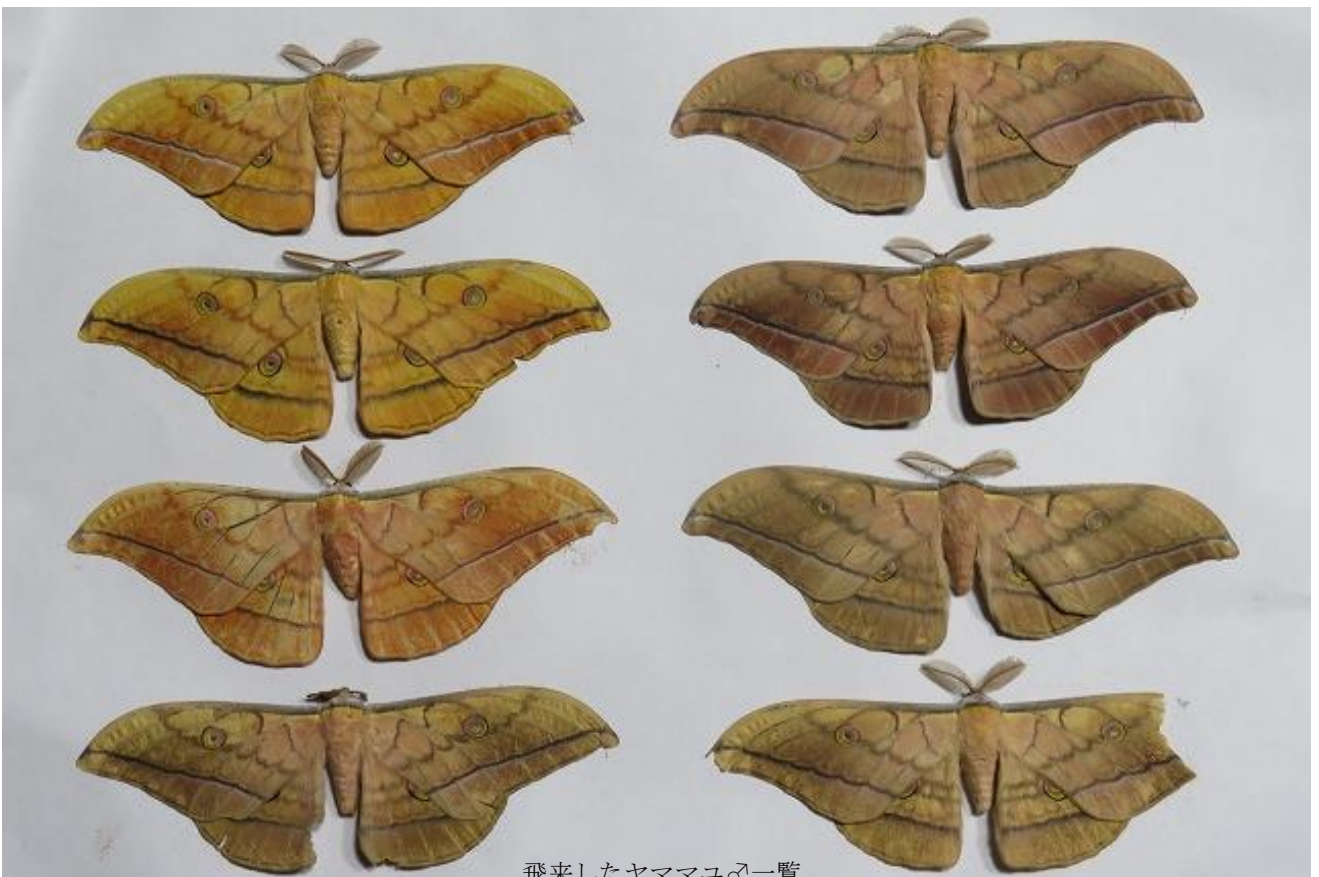

## ライトトラップ飛来昆虫リスト（8月16日～17日）

科名	種名	雌雄	飛来時間帯	飛来の有無(○×)
スズメガ	サザナミスズメ	♂1 ♀1	21:00～23:00	○
	クルマスズメ	♀1	21:30	○
ヤママユガ	ヤママユ	♂8	23:00～2:30	○
	オナガミズアオ	♂2	22:30～0:30	○
シャクガ	カギバアオシャク	♂2	22:30～23:30	○
	ミスジシロエダシャク	♂1 ♀1	22:30	○
	オオアヤシャク	♂1 ♀1	21:30～23:00	○
	チャマダラエダシャク	♂2 ♀1	21:00～23:00	○
	ヒョウモンエダシャク	♂2 ♀1	20:30～23:00	○
ヒトリガ	ベニヘリコケガ	♂4 ♀2	21:00～22:30	○
	ヨツボシホソバ	♂2 ♀1	21:30～23:30	○
	キベリネズミホソバ	♂2 ♀1	21:00～22:30	○
	アカスジシロコケガ	♂4 ♀3	21:30～24:00	○
ヤガ	カラスヨトウ	♂2 ♀1	21:00～23:30	○
	シロシタバ	♂1 ♀1	23:30	○
	オスグロトモエ	♂1	22:00	○
	ヨシノキシタバ	♂2 ♀1	22:30～1:00	○
	ゴマシオキシタバ	♂3	22:30～24:00	○
	アオバハガタヨトウ	♂1 ♀1	21:45	○
	オオアオバヤガ	♂3 ♀2	21:30～24:00	○
カレハ	ツガカレハ	♂2 ♀2	21:30～23:30	○
ドクガ	ノンネマイマイ	♂3 ♀5	20:30～23:00	○
	マイマイガ	♂2 ♀3	20:20～23:00	○
コブガ	アオスジオアリング	♂5 ♀2	21:30～24:00	○
ボクトウガ	ゴマフボクトウ	♂2 ♀1	21:30～23:00	○
コガネムシ	ヒメスジコガネ	♂1 ♀1	20:30～22:00	○
クワガタムシ	コクワガタ	♀2	21:00～22:30	○
	ミヤマクワガタ	♂2 ♀1	20:30～1:30	○
カワゲラ目	カワゲラ類(種未同定)	♂2	21:30～22:30	○
カマキリモドキ	カマキリモドキ	♂4	20:40～22:30	○
クサカゲロウ	クサカゲロウ	♂2 ♀2	20:30～24:00	○

ヤママユ♂

ヤママユ♂

ヤママユ♂

ヤママユ♂

飛来したヤママユ♂一覧

オナガミズアオ♂

ミスジシロエダシャク♂

オスグロトモエ♂

ヨシノギシタバ♂

シロシタバ♂