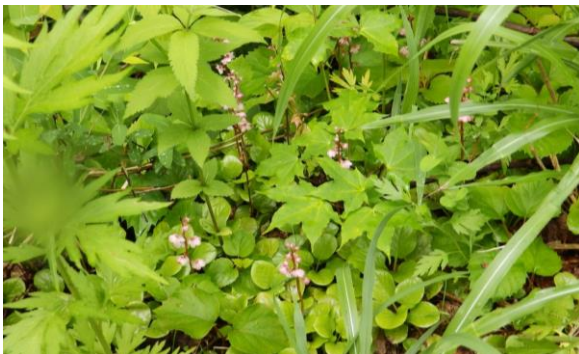

6月27日 ベニバナイチヤクソウ 折立ほか各地