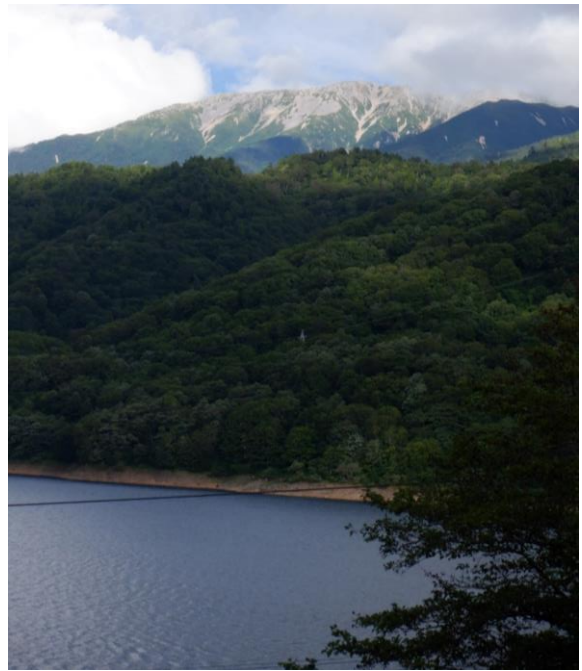

8月12日 ヌスビトハギ 冷夕谷キャンプ場

8月12日 ノウゴウイチゴ 有峰湖展望園地

8月12日 イタドリ 有峰湖展望園地

8月12日 ウド 有峰湖展望園地周辺 他

8月2日 ソバナ 西岸線沿線

8月12日 キンミズヒキ 冷谷谷キャンプ場

8月12日 薬師岳と有峰湖 西岸線より

8月2日 ヒョウモンエダシャク ビジターセンター

8月4日 ウラギンヒョウモン ビジターセンター周辺